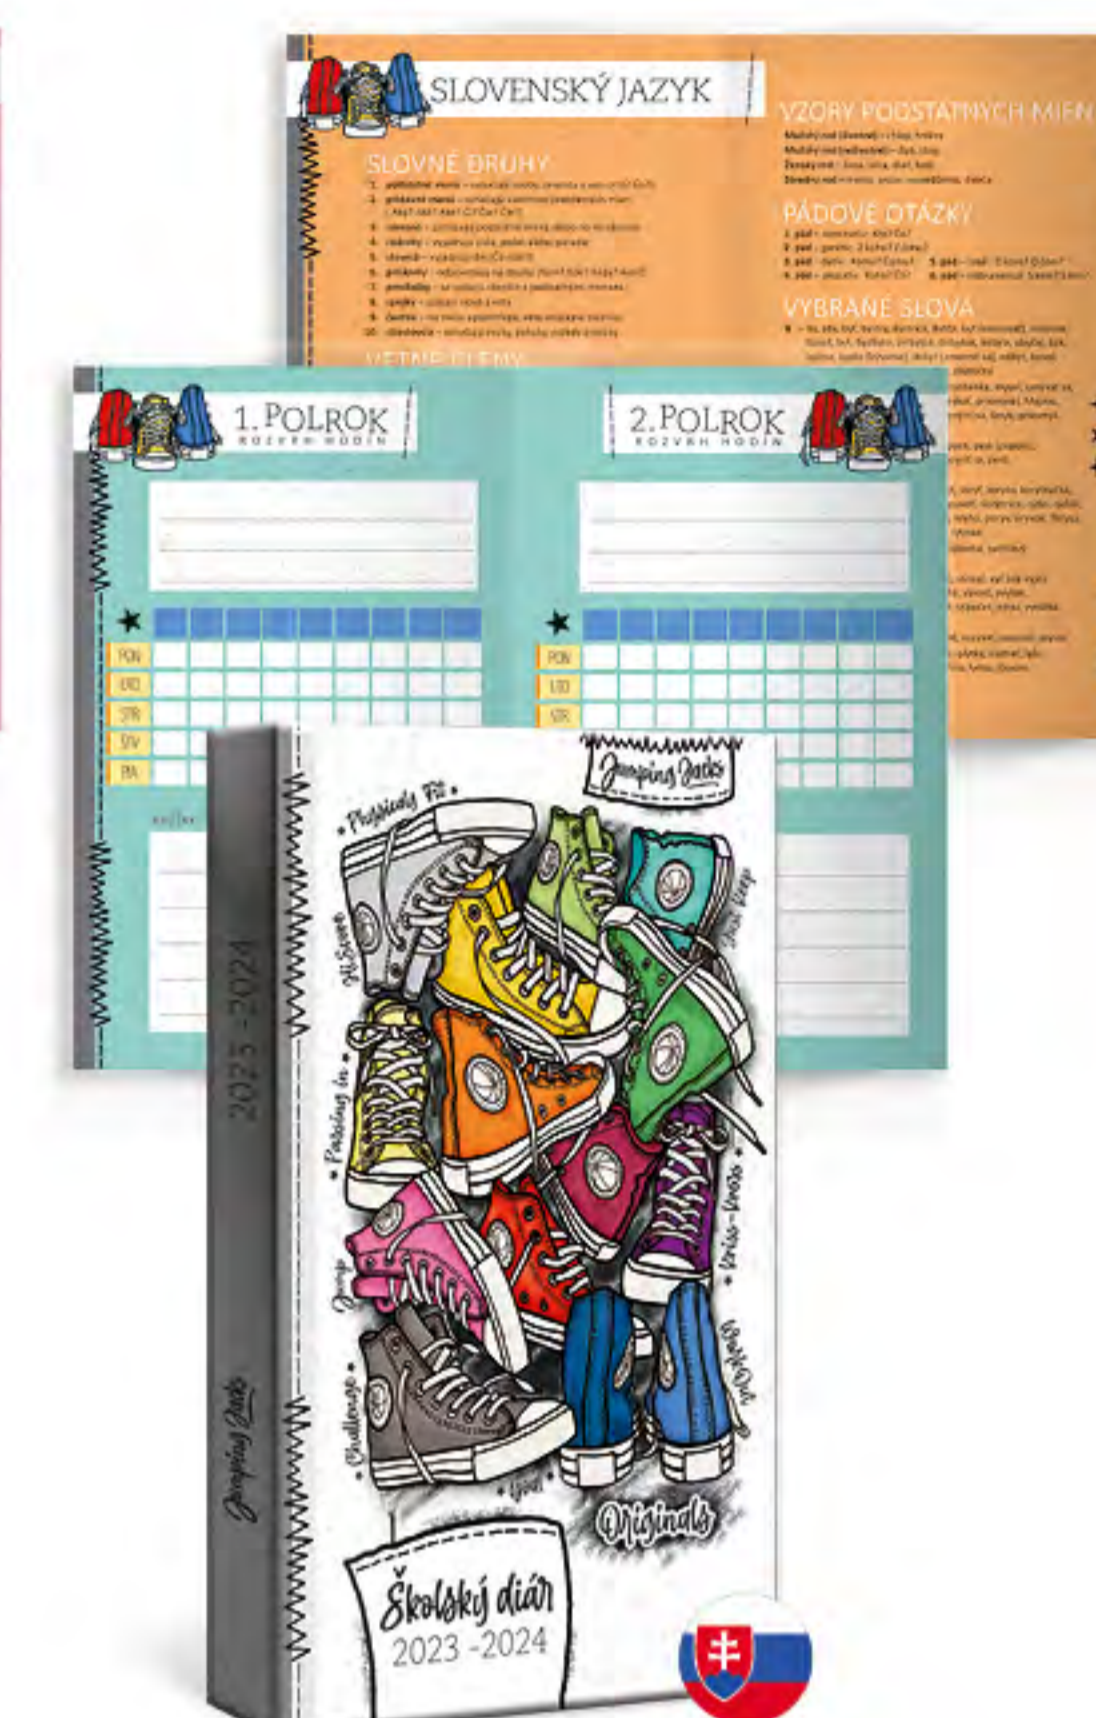

1401-0368 SK
EAN 8586022584046