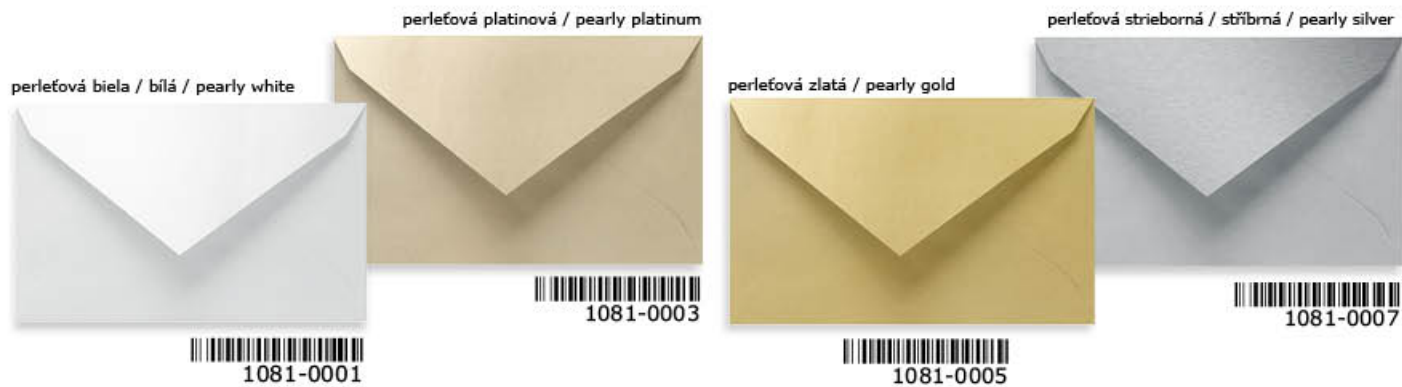

perleťová biela / bílá / pearly white

1081-0001

perleťová platinová / pearly platinum

1081-0003

perleťová zlatá / pearly gold

1081-0005

perleťová strieborná / stříbrná / pearly silver

1081-0007