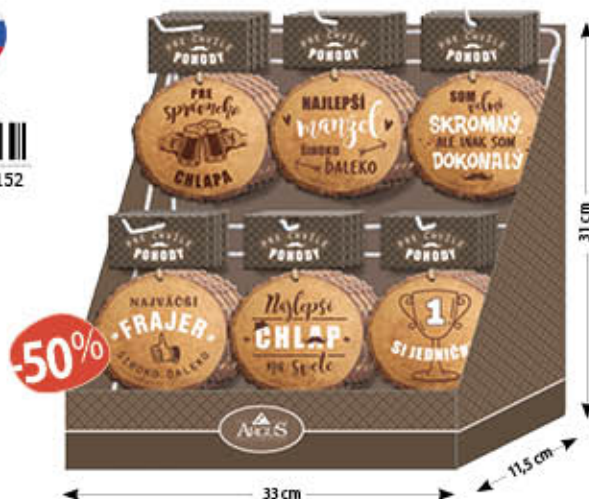

2330-0002

EAN 8586020252152

OVOCNÝ ČAJ
V DARČEKOVEJ KRABIČKE
s mašličkou

Obsahuje 50g sypaného čaju
vysokiej kvality.

Dodávateľ: FYTOPHARMA,
Malacky, Slovensko.

15 x 7 x 4 cm

20 ks/pcs MIX BOX

EAN 8586022580666

2350-8006

DISPLAY

33,8 x 22,6 x 25 cm

VŠETKO NAJLEPŠIE

ŠÍPKOVO-IBIŠTEKOVÝ
ČAJ - 50g

Zloženie: plod šípky,
kvet ibišteka.

2350-5001

S LÁSKOU DAROVANÉ