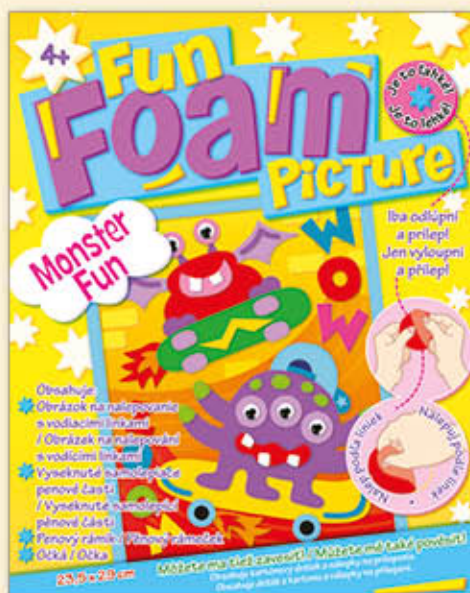

PENOVÝ OBRÁZOK PĚNOVÝ OBRÁZEK

23,5 x 29 cm
euro záves
1 ks/pc DESIGN
8588005975360

Obsahuje obrázok na nalepovanie, vyseknuté samo-lepiace penové časti, penový rámik, očká

Obsahuje obrázek pro nalepování, vyseknuté samo-lepicí pěnové části, penový rámeček, očka