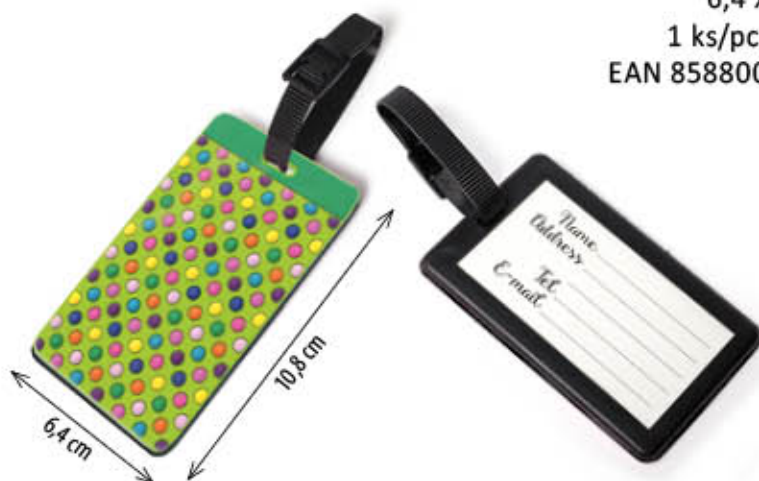

6,4 x 10,8 cm
1 ks/pcs DESIGN
EAN 8588005979924

2313-0005