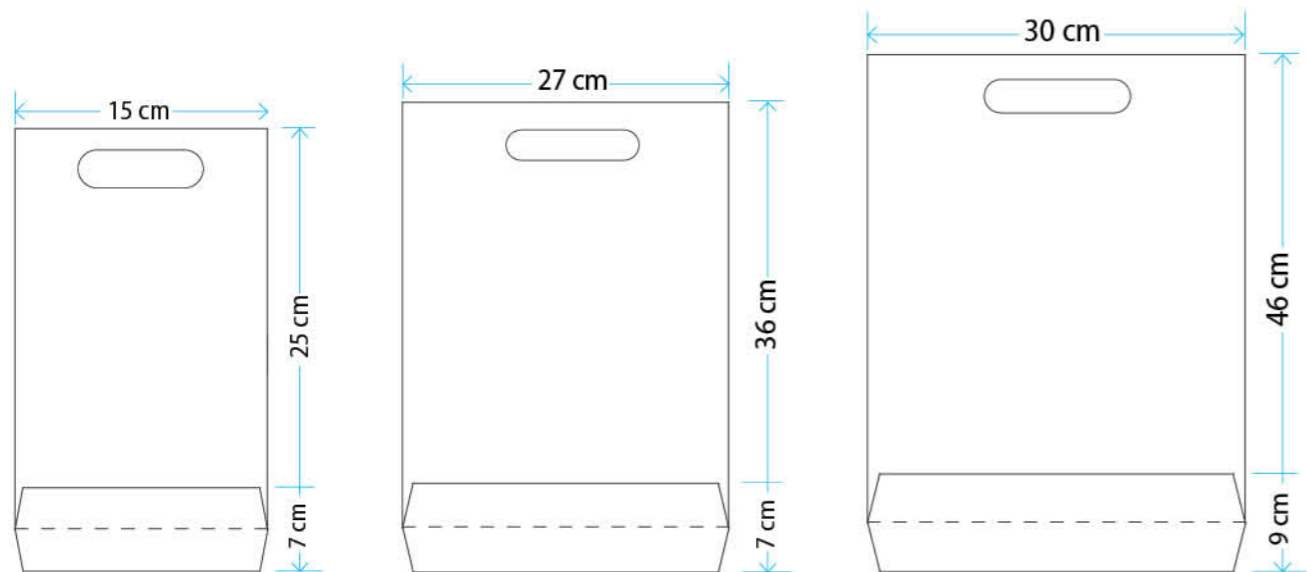

SK: LDPE taška s uškom v troch rozmeroch

CZ: LDPE sáček s uchem ve třech velikostech

EN: LDPE bag with handle in three sizes

· závesný trhací systém,
závesný trhací systém,
hanging tear-off system

15 x 25 x 7 cm
50 ks/pcs
EAN 8588005979948