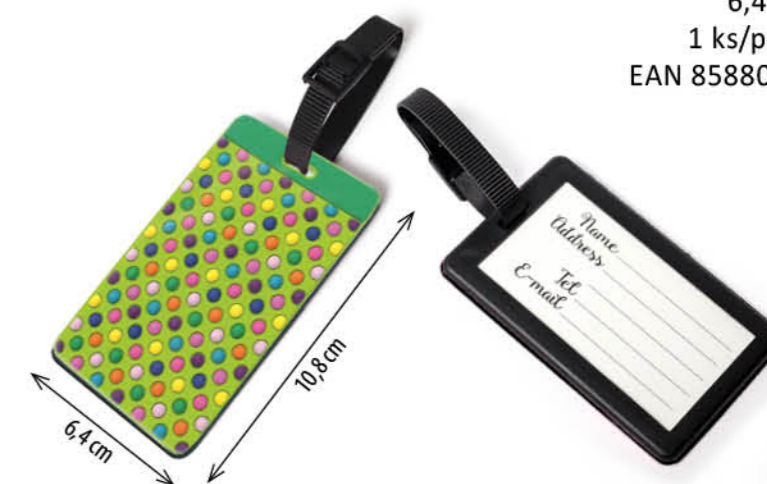

6,4 x 10,8 cm
1 ks/pcs DESIGN
EAN 8588005979924