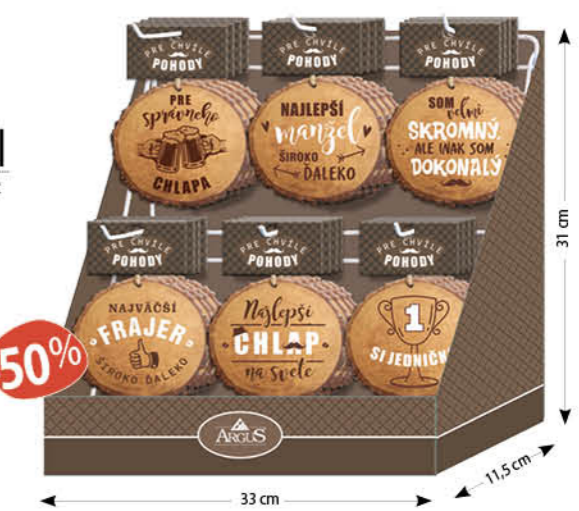

2355-5003

2355-5001

2355-5004

PODPIVNÍK - imitácia dreva · PODTÁCEK - imitace dřeva

2353

Ø 9 cm
72 ks/pcs MIX BOX

OVOCNÝ ČAJ
V DARČEKOVEJ KRABIČKE
s mašličkou

Obsahuje 50g sypaného čaju
vysokiej kvality.
Dodávateľ: FYTOPHARMA,
Malacky, Slovensko.

15 x 7 x 4 cm
20 ks/pcs MIX BOX
EAN 8586022580666

2350-8006

DISPLAY
33,8 x 22,6 x 25 cm

POCHUTINY
V DARČEKOVEJ KRABIČKE
s mašličkou
a kartičkou s textom,
dovnútra je možné
dopísať vlastné pranie.

Obsahuje 80g pochutiny
Dodávateľ: Česká rodinná
pražiareň orechov
ALIKA, Čelčice.

20 ks/pcs MIX BOX
EAN 8586022582820

2353-8004

DISPLAY
33,8 x 22,6 x 25 cm

VŠETKO NAJLEPŠIE
ŠÍPKOVO-IBIŠTEKOVÝ
ČAJ - 50g
Zloženie: plod šípky,
kvet ibišteka.

2350-5001

S LÁSKOU DAROVANÉ
IBIŠTEK-JABLKO - 50g
Zloženie: kvet ibišteka,
jablková dužina, šípky,
hrozienka, kôra škori-
covníka, sladké oplodie
pomaranča, kvet ruže,
kvet nevädze, aróma.