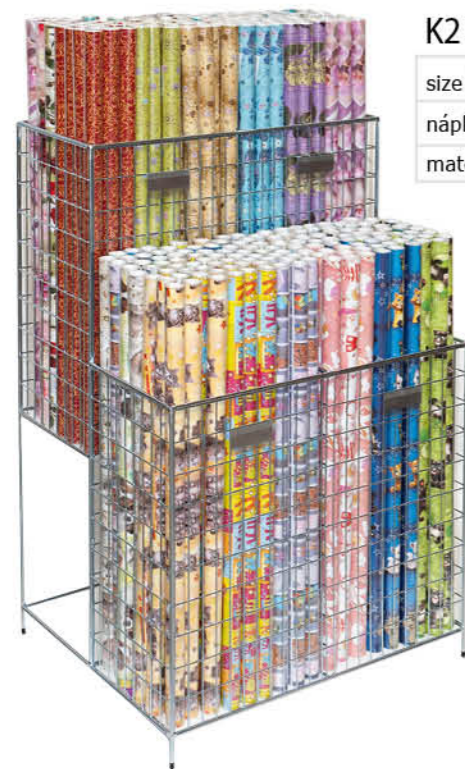

 ARGUS<sup>®</sup>

**BALIACI PAPIER**  
baliaci papier · wrapping paper

rolka · role · roll

viac hárkov v rolke  
· více archů v roli · sheets in roll

hárok · arch · sheet

balenie v boxe  
balení v boxu  
packing in box

40-80 ks/pcs

predajné koše · prodejní koše · display

K2 P

size (cm)	↑ 91 ↔ 59 ↓ 47
náplň / filling	200 ks/pcs
material	kov / metal

9705-0002

size (cm)	↑ 50 ↔ 35 ↓ 30
náplň / filling	100 ks/pcs
material	kov / metal

9705-0001

SK - Přírodní hnedý baliaci papier  
s jednofarebnou potlačou

CZ - Přírodní hnědý papír  
s jednobarevným potiskem

EN - Natur one colour  
wrapping paper

200 x 70 cm

rolka/role/roll  
200 x 70 cm

50 ks/pcs MIX BOX  
EAN 8586020253630

BOX 0932-0004

SK - Přírodní hnědý baliací papír s potlačou  
 CZ - Přírodní hnědý papír s barevným potiskem  
 EN - Colorful natur paper

rolka/role/roll  
 100 x 70 cm  
 2 ks/pcs  
 70 ks/pcs MIX BOX  
 EAN 8588005978941