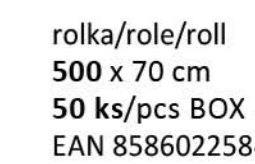

rolka/role/roll
500 x 70 cm
50 ks/pcs BOX
EAN 8586022584534

BOX 0962-0002